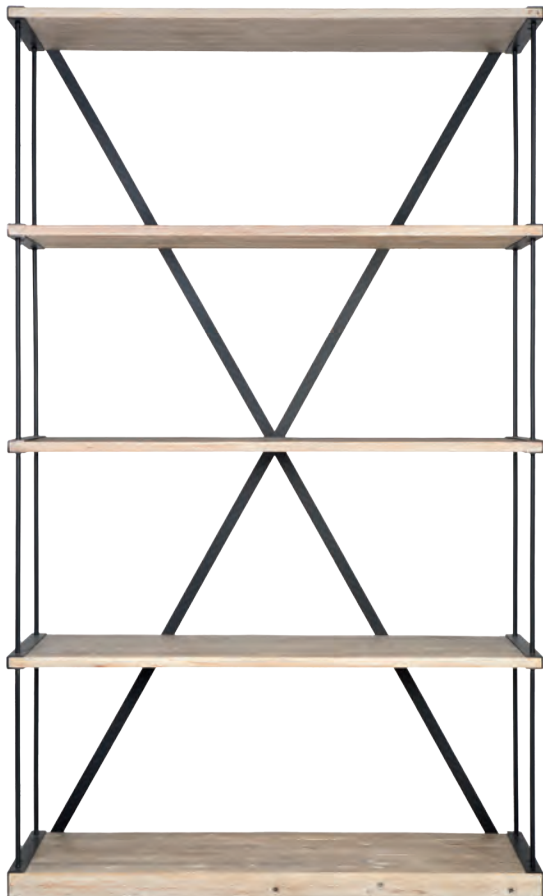

BLANC D'IVOIRE

COLLECTION ÉTÉ 2016

LES MEUBLES

LES BIBLIOTHEQUES

bibliothèque MIKA L 250/I 38/H 250
mastic/intérieur pierre

bibliothèque MATTEO L 240/I 45/H 240
pierre/intérieur mastic - mastic/intérieur pierre

LES BIBLIOTHEQUES

bibliothèque ROMA L 63/I 41/H 210
chêne

bibliothèque SABRINA L 67/I 40/H 210
frêne cérusé/métal

bibliothèque BIANCA L 125/I 40/H 208
bois naturel/métal

bibliothèque IGOR L 120/I 45/H 210
chêne grisé

LES BIBLIOTHEQUES ET MEUBLE 2 CORPS

bibliothèque LAURA L 115/ 40,5/H 220
nuage

bibliothèque THEO L 120/ 45/H 210
mastic

armoire LAUREN L 92/ 45/H 220
nuage

meuble 2 corps NAOMI L 124/ 56,5/H 130 - L 120/ 55/H 80
ciment