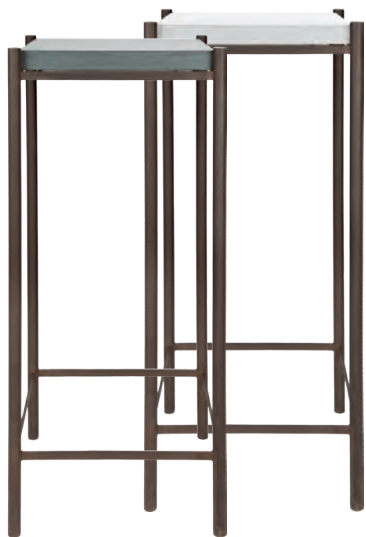

LES MEUBLES D'APPOINT

sellette SIMON
L 40/I 40/H 100
charbon ou blanc/pieds métal cendré