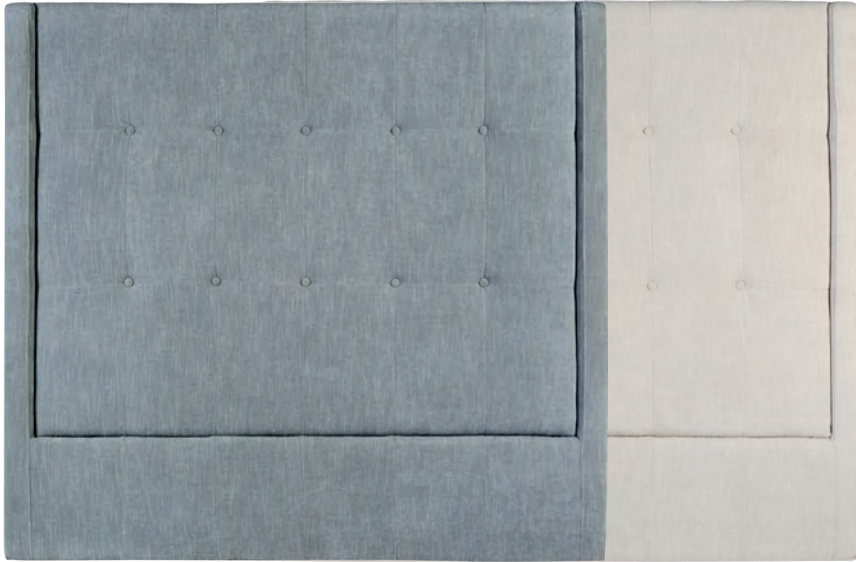

ALEX H 140
tissu galet - tissu craie